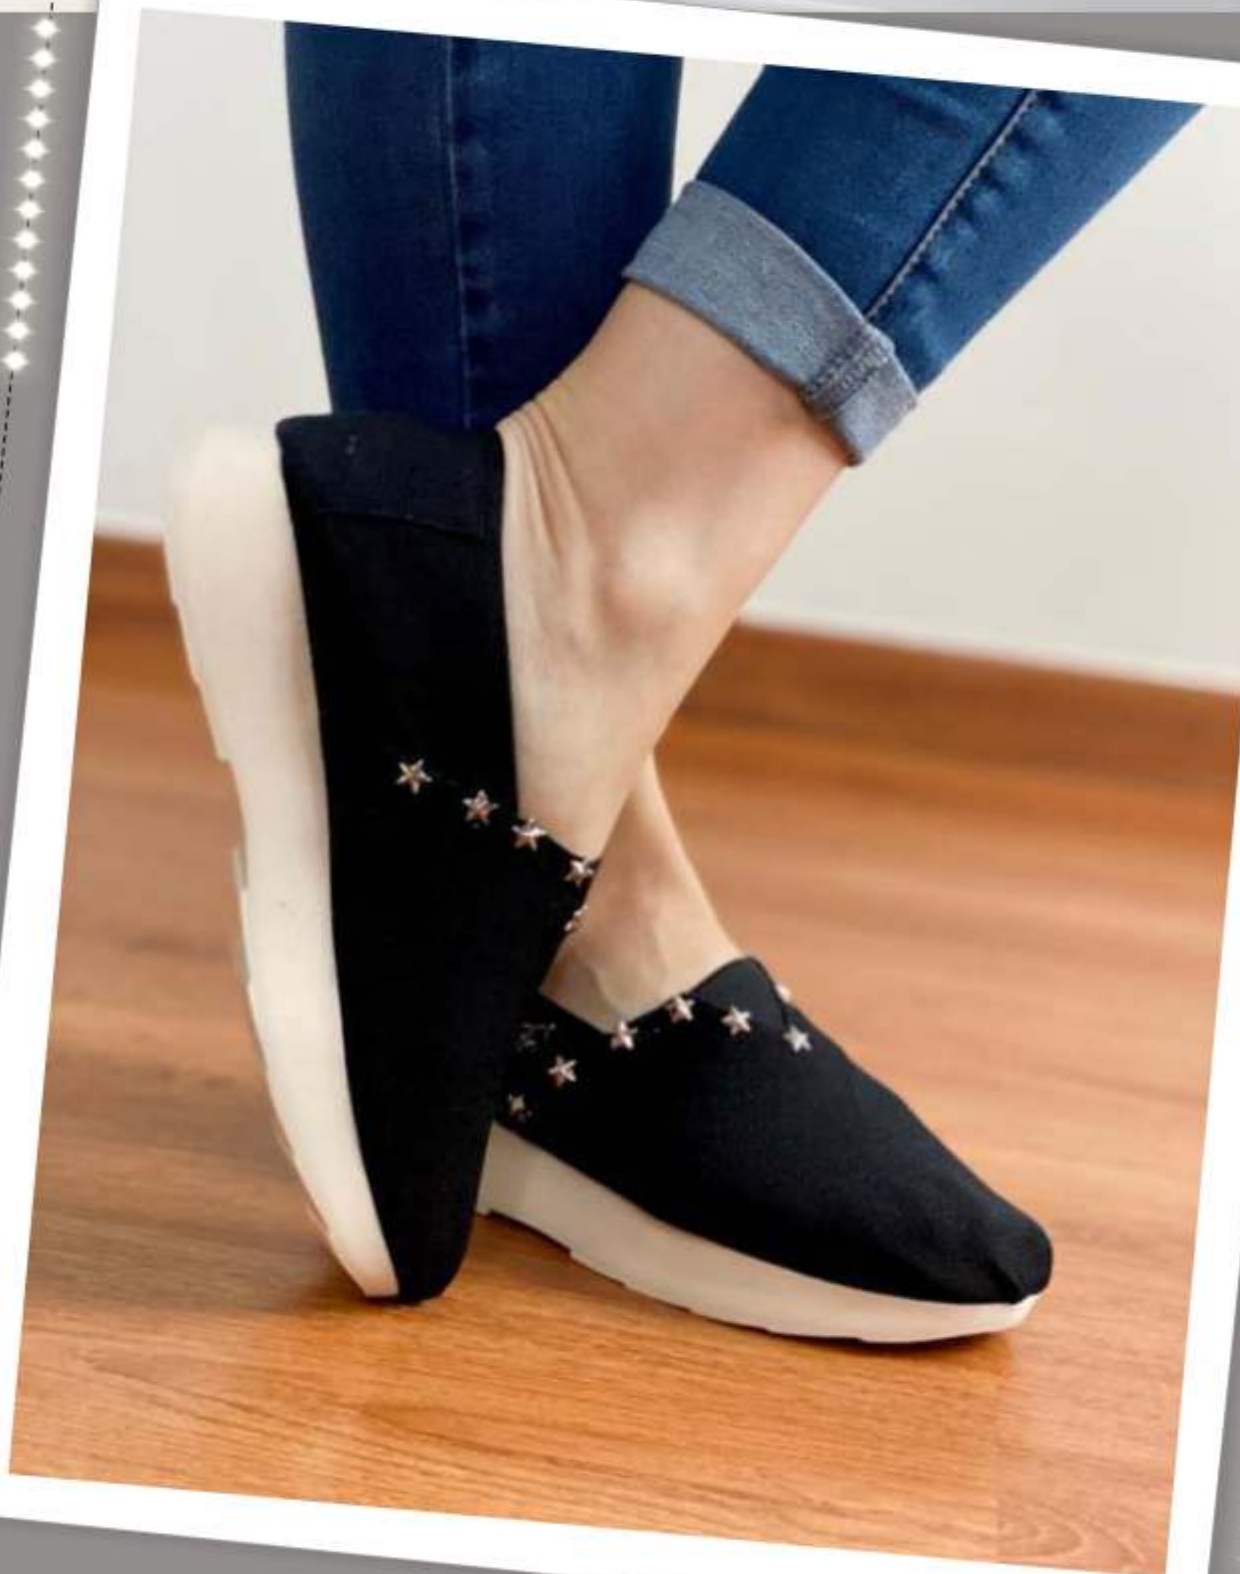

PeRa

ESTRELLITAS

Plataforma

REF 1003

Tallas Disponibles 34-42